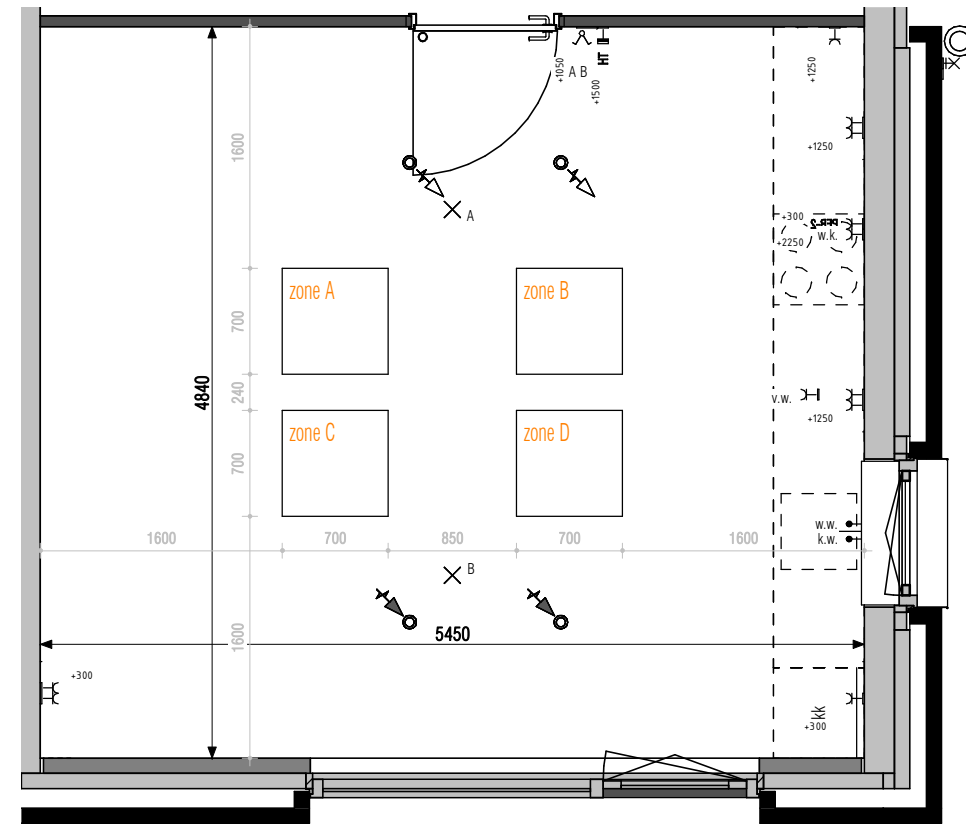

475702 keukenpositie 2
gevel bnrs getekend: 72