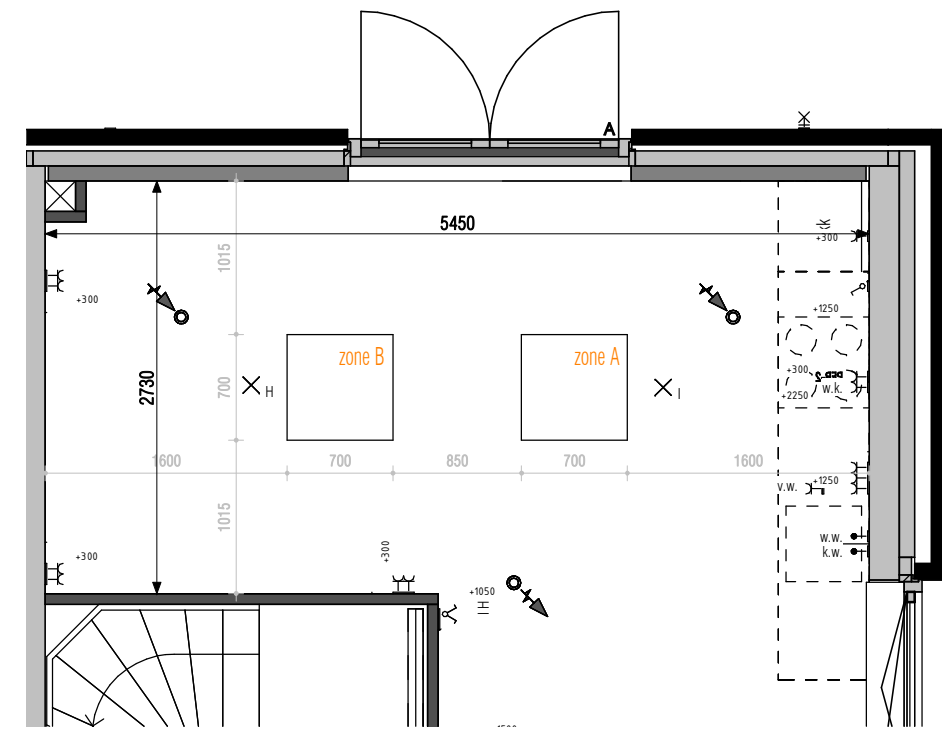

Keukenposities 1e verdieping i.c.m. 06015 & 06016 indelingsvariant 1 & 2

ok. vensterbank ca. 1065mm + vl.p.
475731 keukenpositie 31 (standaard)