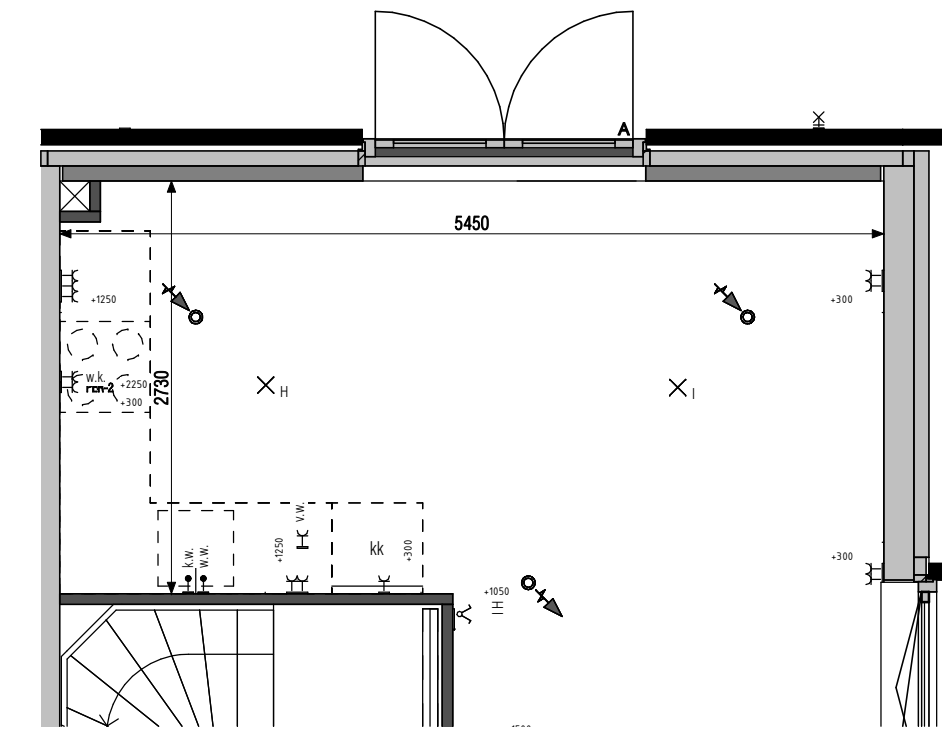

475732 keukenpositie 32