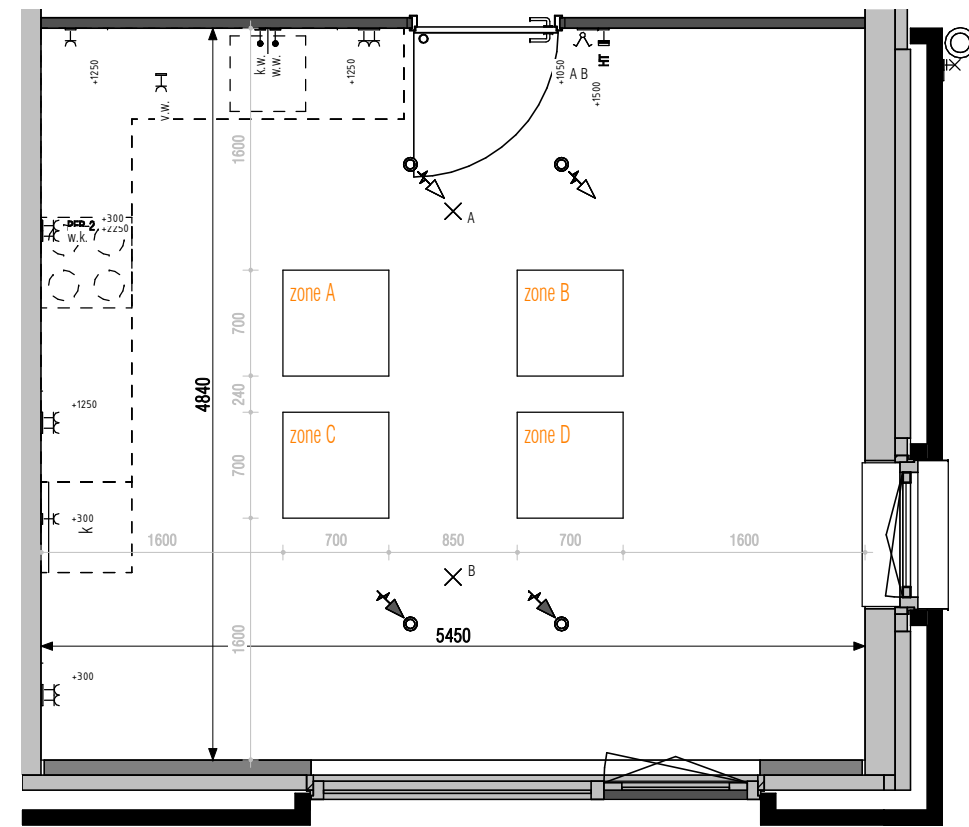

475703 keukenpositie 3
gevel bnrs getekend: 72