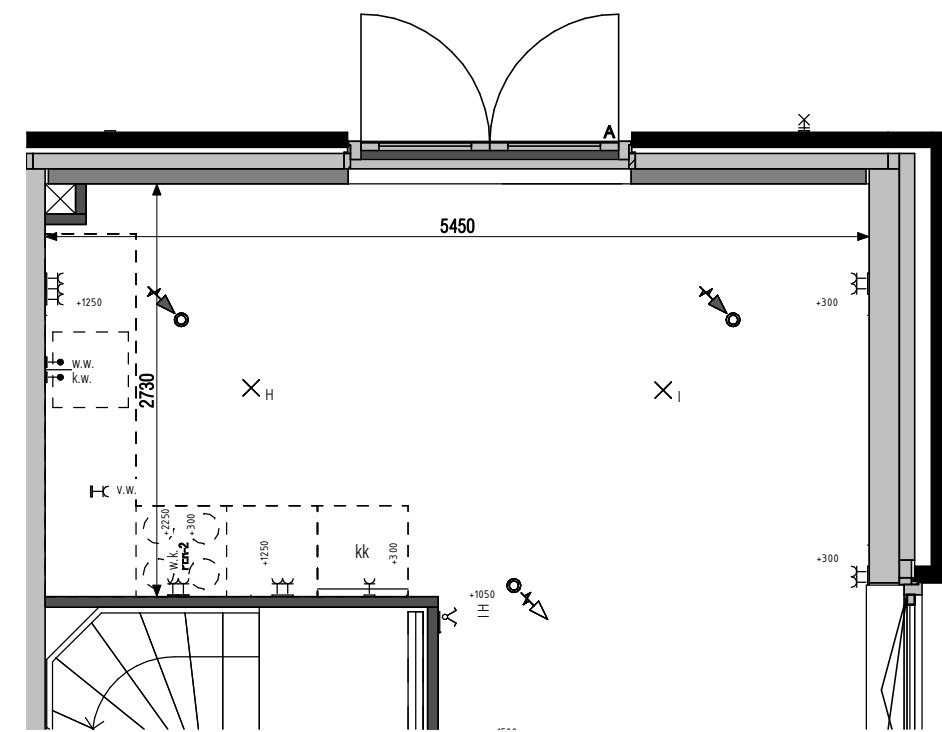

475733 keukenpositie 33