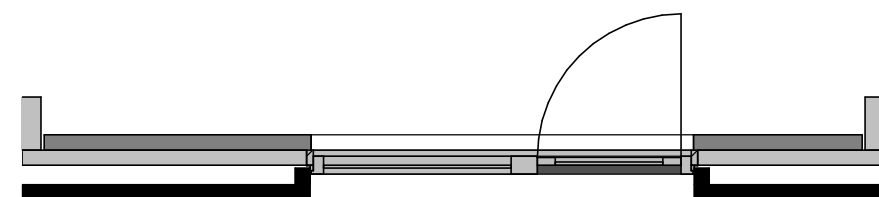

Voorgevel: bnr. 150

Keukenposities voor woningtype: V

Renvooi keuken

650	●	k.w.	koud water
650	●	w.w.	warm water
300	⌋	PER-2	aansluitpunt perlex (D230V) tbv elektrisch koken
300	⌋		dubbele wandcontactdoos (boven aanecht +1250)
300	⌋		enkele wandcontactdoos
300	⌋	v.w.	enkele wandcontactdoos tbv vaatwasser +300
2250	⌋	wk	enkele wandcontactdoos tbv wasenkap +2250