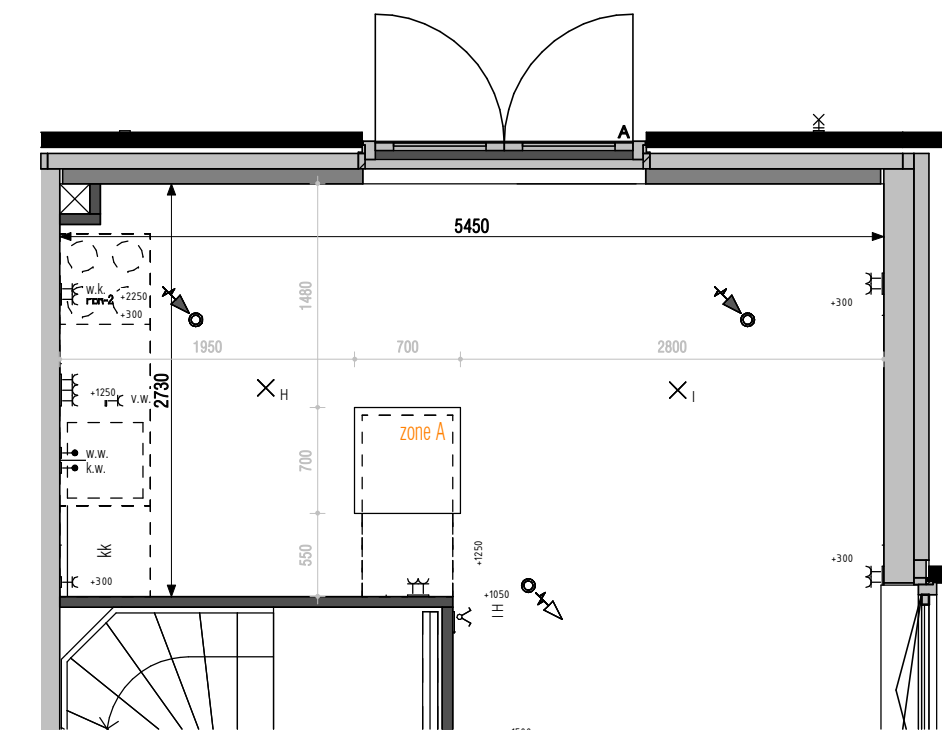

475734 keukenpositie 34

Keukenposities voor woningtype: V

Renvooi keuken

650	●	k.w.	koud water
650	●	w.w.	warm water
300	⌋	PER-2	aansluitpunt perlex (D230V) tbv elektrisch koken
300	⌋		dubbele wandcontactdoos (boven aanecht +1250)
300	⌋		enkele wandcontactdoos
300	⌋	v.w.	enkele wandcontactdoos tbv vaatwasser +300
2250	⌋	wk	enkele wandcontactdoos tbv wasenkap +2250

V

Type V:
bouwnummer(s): 72, 150

**OOST
ZIJDER
PARK**

opdrachtgever:
B.V. Oostzijderpark
Polarisavenue 132
2132 JX Hoofddorp
project:
Oostzijderpark Blok B & C
locatie:
t.h.v. Prins Bernhardplein 112
Zaandam
onderdeel:
Keukenopties
Type V

formaat: **A2++ (1050*420)**
datum: **25-04-2022**

tekeningnummer: **VK-60.02**