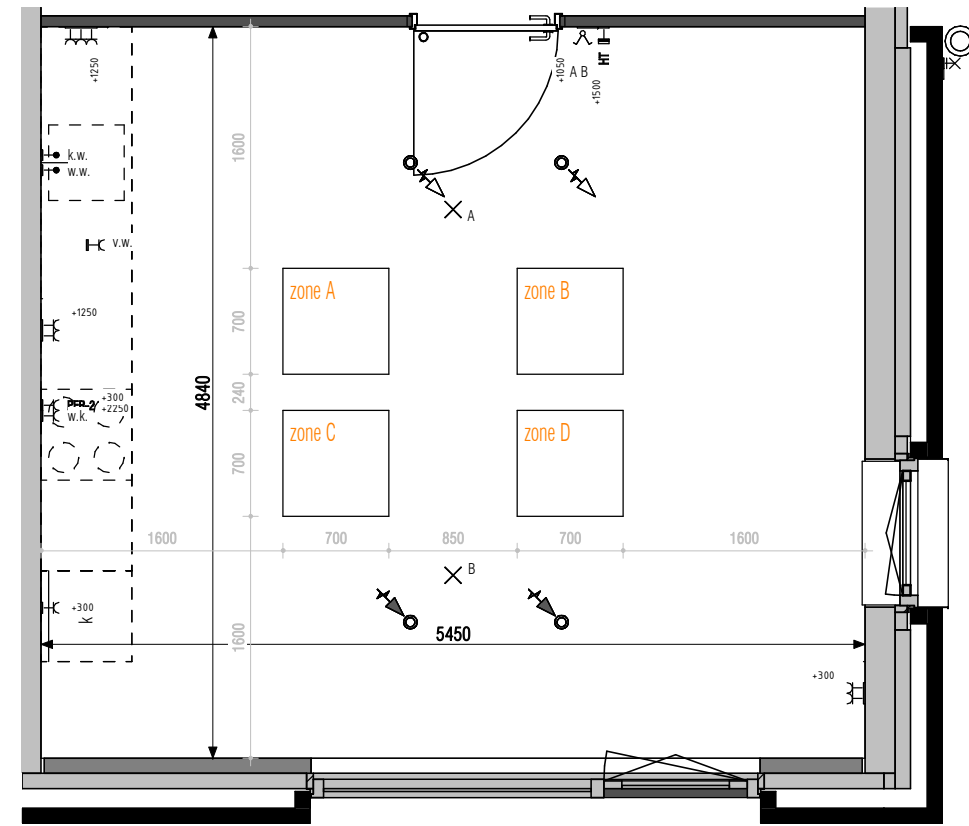

Keukenposities begane grond basis

475701 keukenpositie 1 (standaard)
gevel bnrs getekend: 72