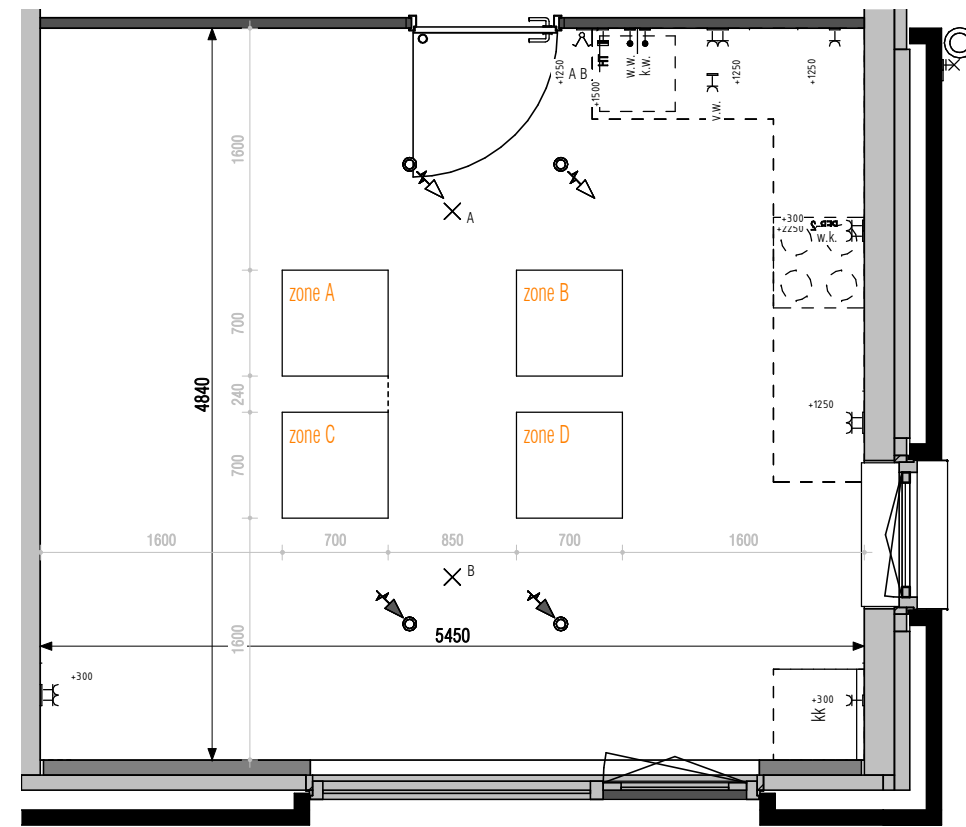

475704 keukenpositie 4
gevel bnrs getekend: 72