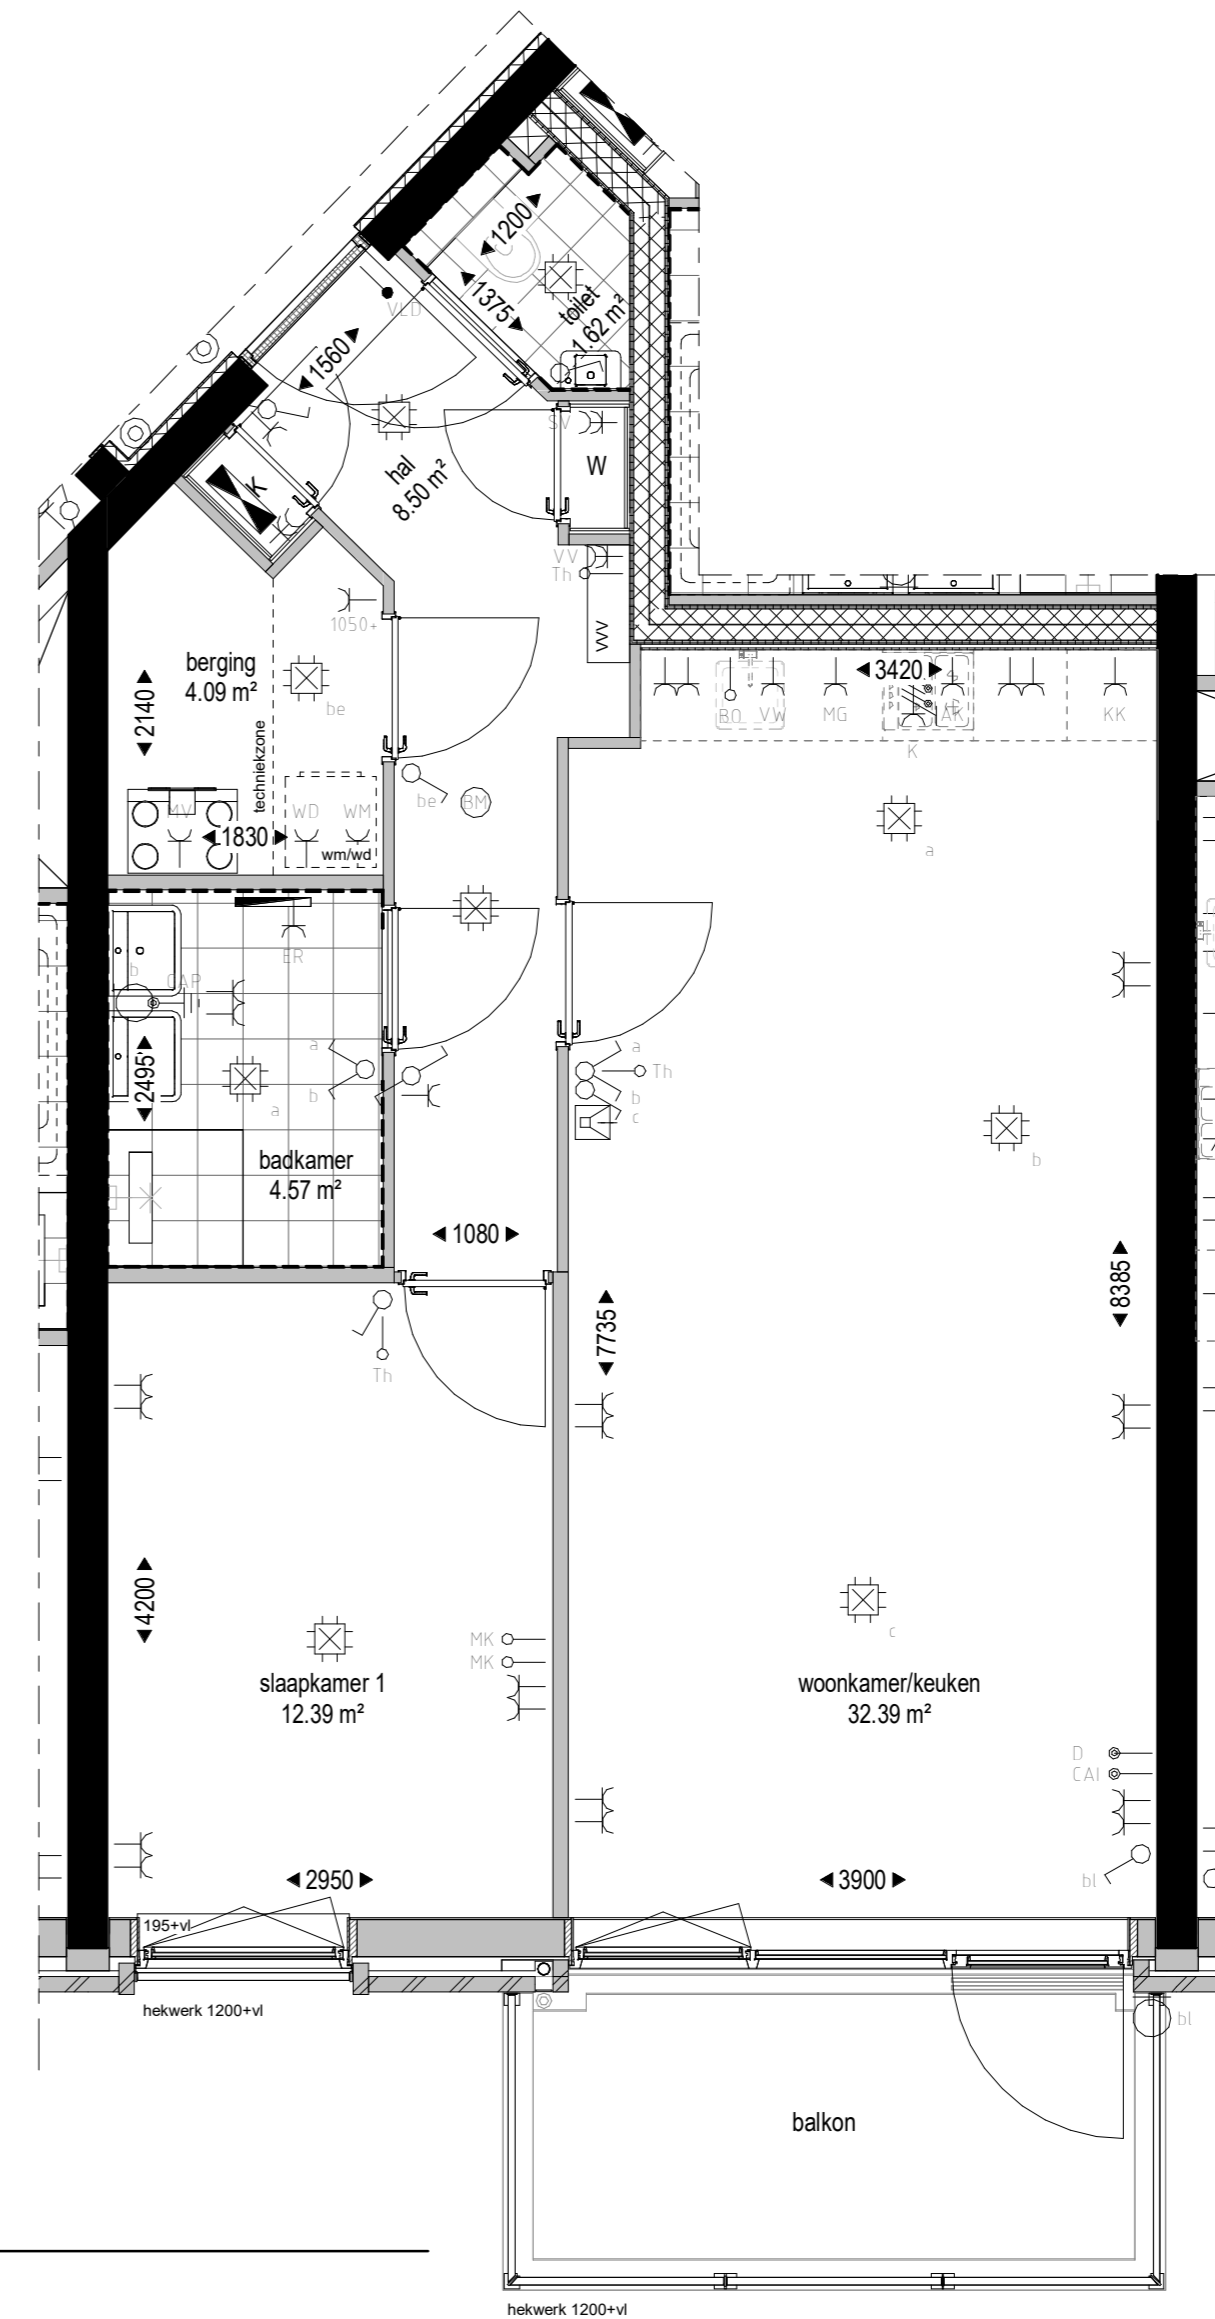

ZUIDWESTGEVEL
(1 : 100)

Type M
Bouwnummer: 22
Verdieping: 6

Type M
Bouwnummer: 18
Verdieping: 5

Type M
Bouwnummer: 14
Verdieping: 4

Type M
Bouwnummer: 10
Verdieping: 3

Type M
Bouwnummer: 06
Verdieping: 2

Type M
Bouwnummer: 02
Verdieping: 1

VERDIEPING 1-6

ORIENTATIE:

TYPE:

M

APPARTEMENT:

Bouwnummer:	Verdieping:
02	Verdieping 1
06	Verdieping 2
10	Verdieping 3
14	Verdieping 4
18	Verdieping 5
22	Verdieping 6

RENVOOI INSTALLATIES

—C	enkele wandcontactdoos met randaarde	—o b	onbedraad aansluitpunt, boiler
—C ak	enkele wandcontactdoos met randaarde, afzuigkap	—o mk	onbedraad aansluitpunt naar groepenkast
—C er	enkele wandcontactdoos met randaarde, elektrische radiator	—o th	thermostaat
—C kk	enkele wandcontactdoos met randaarde, koelkast	—o	enkelpolige schakelaar
—C mg	enkele wandcontactdoos met randaarde, oven	—o	serie schakelaar
—C mv	enkele wandcontactdoos met randaarde, mechanische ventilatie	—o	wisselschakelaar
—C sv	enkele wandcontactdoos met randaarde, stadsverwarmingkast	—o	kruisschakelaar
—C vw	enkele wandcontactdoos met randaarde, vaatwasser	—o	driepolige schakelaar
—C w	enkele wandcontactdoos met randaarde, vloerverwarming	—o	aansluitpunt plafondlichtpunt (1 : 50)
—C wd	enkele wandcontactdoos met randaarde, wasdroger	—o	aansluitpunt wandlichtpunt, badkamer
—C wm	enkele wandcontactdoos met randaarde, wasmachine	—o bi	aansluitpunt wandlichtpunt, balkon
—C	dubbele wandcontactdoos met randaarde, duo uitvoering	—o	aardingspunt
—C	dubbele wandcontactdoos opbouw in meterkast	—o BM	rookmelder
—k	perilex, fornuisgroep	—o	beldrukker
—ca	bedraad aansluitpunt, cai	—o	videfoon installatie
—d	bedraad aansluitpunt, data	—o	groepenverdeelkast
—vd	bedraad aansluitpunt, sturing vrijloopdranger		

WONINGTYPE: M