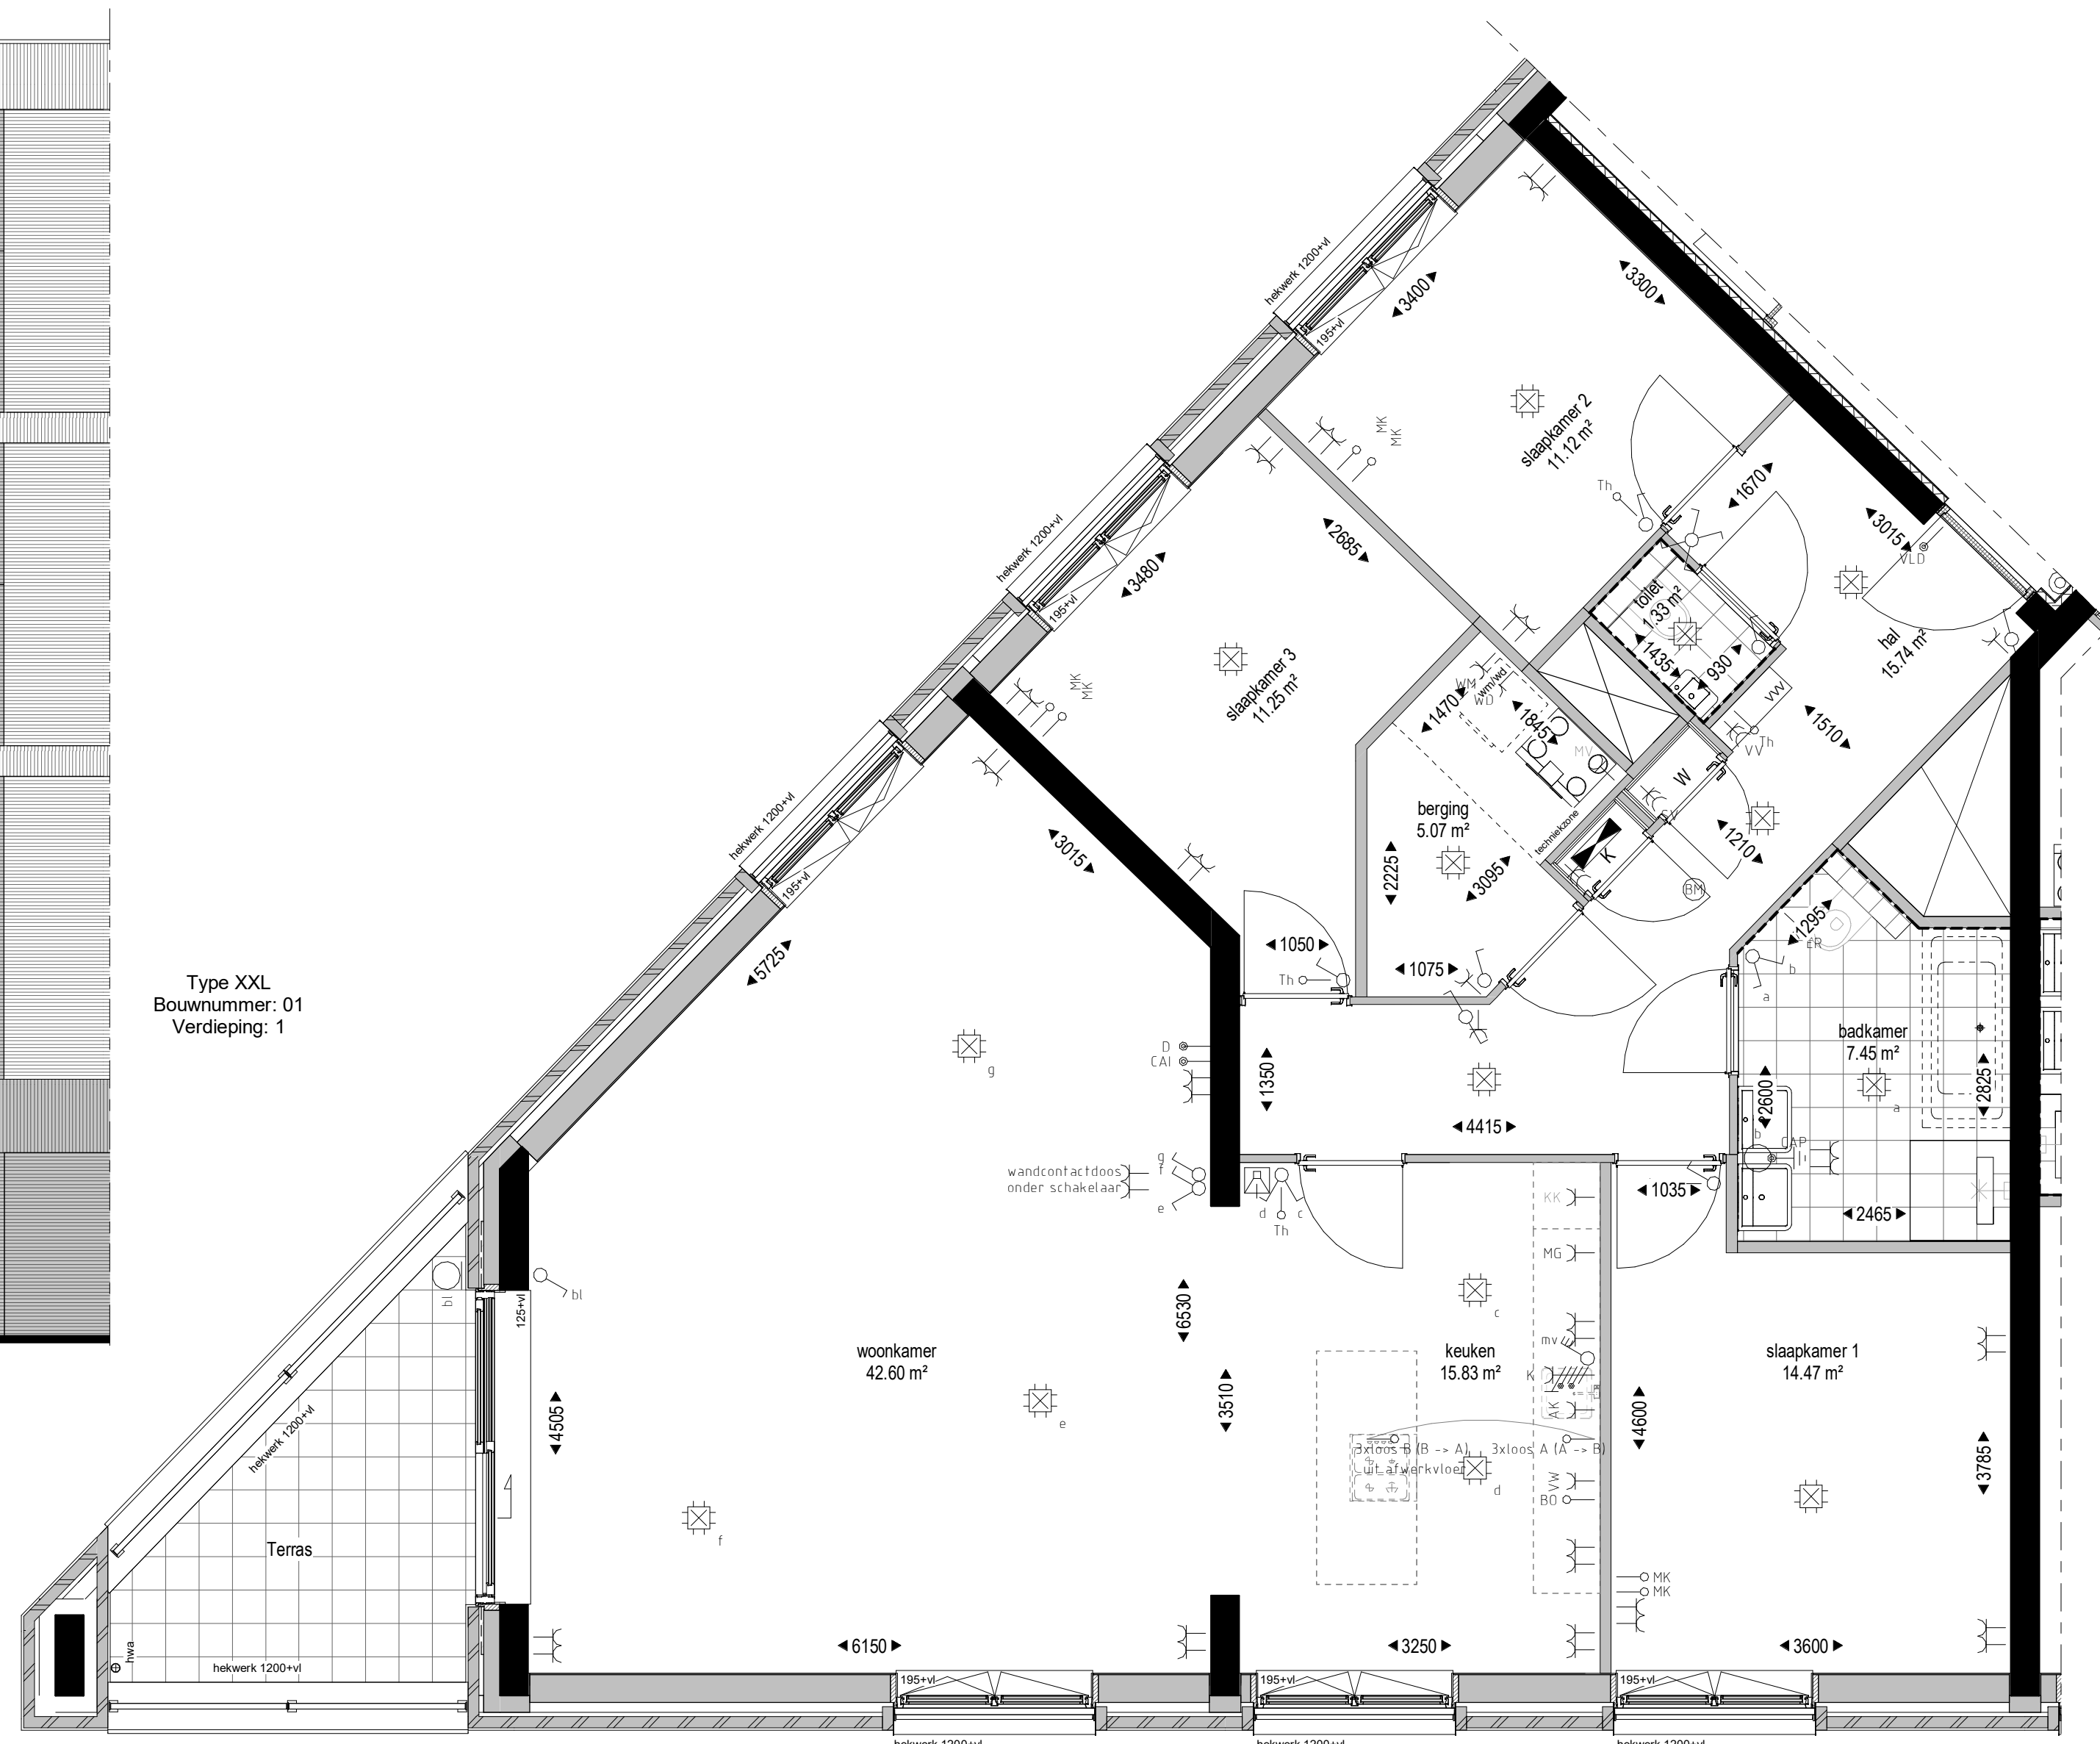

NOORDGEVEL
(1 : 100)

ZUIDWESTGEVEL
(1 : 100)

ORIENTATIE:

TYPE:

XXL

APPARTEMENT:

Bouwnummer: 01 **Verdieping:** verdieping 1

RENVOOI INSTALLATIES

<ul style="list-style-type: none"> -c enkele wandcontactdoos met randaarde -ak enkele wandcontactdoos met randaarde, afzuigkap -er enkele wandcontactdoos met randaarde, elektrische radiator -kk enkele wandcontactdoos met randaarde, koelkast -mg enkele wandcontactdoos met randaarde, oven -mv enkele wandcontactdoos met randaarde, mechanische ventilatie -sv enkele wandcontactdoos met randaarde, stadsverwarmingkast -vv enkele wandcontactdoos met randaarde, vaatwasser -vw enkele wandcontactdoos met randaarde, vloerverwarming -wd enkele wandcontactdoos met randaarde, wasdroger -wm enkele wandcontactdoos met randaarde, wasmachine -k dubbele wandcontactdoos met randaarde, duo uitvoering -k dubbele wandcontactdoos opbouw in meterkast -k perlex, fornuisgroep -cai bedraad aansluitpunt, cai -d bedraad aansluitpunt, data -vid bedraad aansluitpunt, sturing vrijloopdranger 	<ul style="list-style-type: none"> -b onbedraad aansluitpunt, boiler -mk onbedraad aansluitpunt naar groepenkast -th thermostaat -schakelaar enkelpolige schakelaar -serie schakelaar serie schakelaar -wisselschakelaar wisselschakelaar -kruisschakelaar kruisschakelaar -driepolige schakelaar driepolige schakelaar -aansluitpunt plafondlichtpunt aansluitpunt plafondlichtpunt -aansluitpunt wandlichtpunt, badkamer aansluitpunt wandlichtpunt, badkamer -aansluitpunt wandlichtpunt, balkon aansluitpunt wandlichtpunt, balkon -aardingspunt aardingspunt -rookmelder rookmelder -beltdrukker beltdrukker -videofon installatie videofon installatie -groepenverdeelkast groepenverdeelkast
---	---

Type XXL
Bouwnummer: 01
Verdieping: 1

VERDIEPING 1
(1 : 50)

WONINGTYPE: XXL