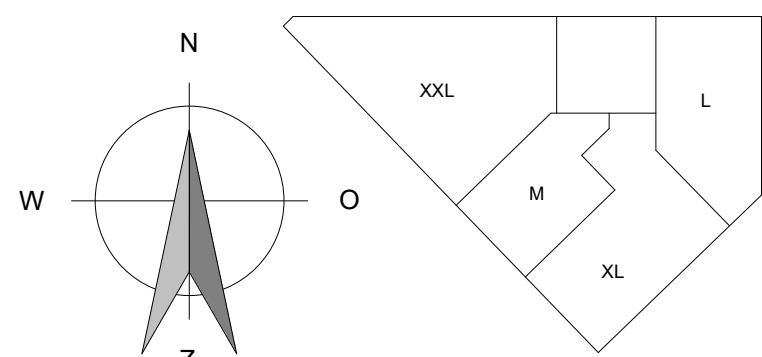

NOORDGEVEL
(1 : 100)

ZUIDWESTGEVEL
(1 : 100)

ORIENTATIE:

TYPE:

XXL

APPARTEMENT:

Bouwnummer: 01 **Verdieping:** verdieping 1

RENVOOI INSTALLATIES

Type XXL
Bouwnummer: 01
Verdieping: 1

VERDIEPING 1
(1 : 50)

WONINGTYPE: XXL