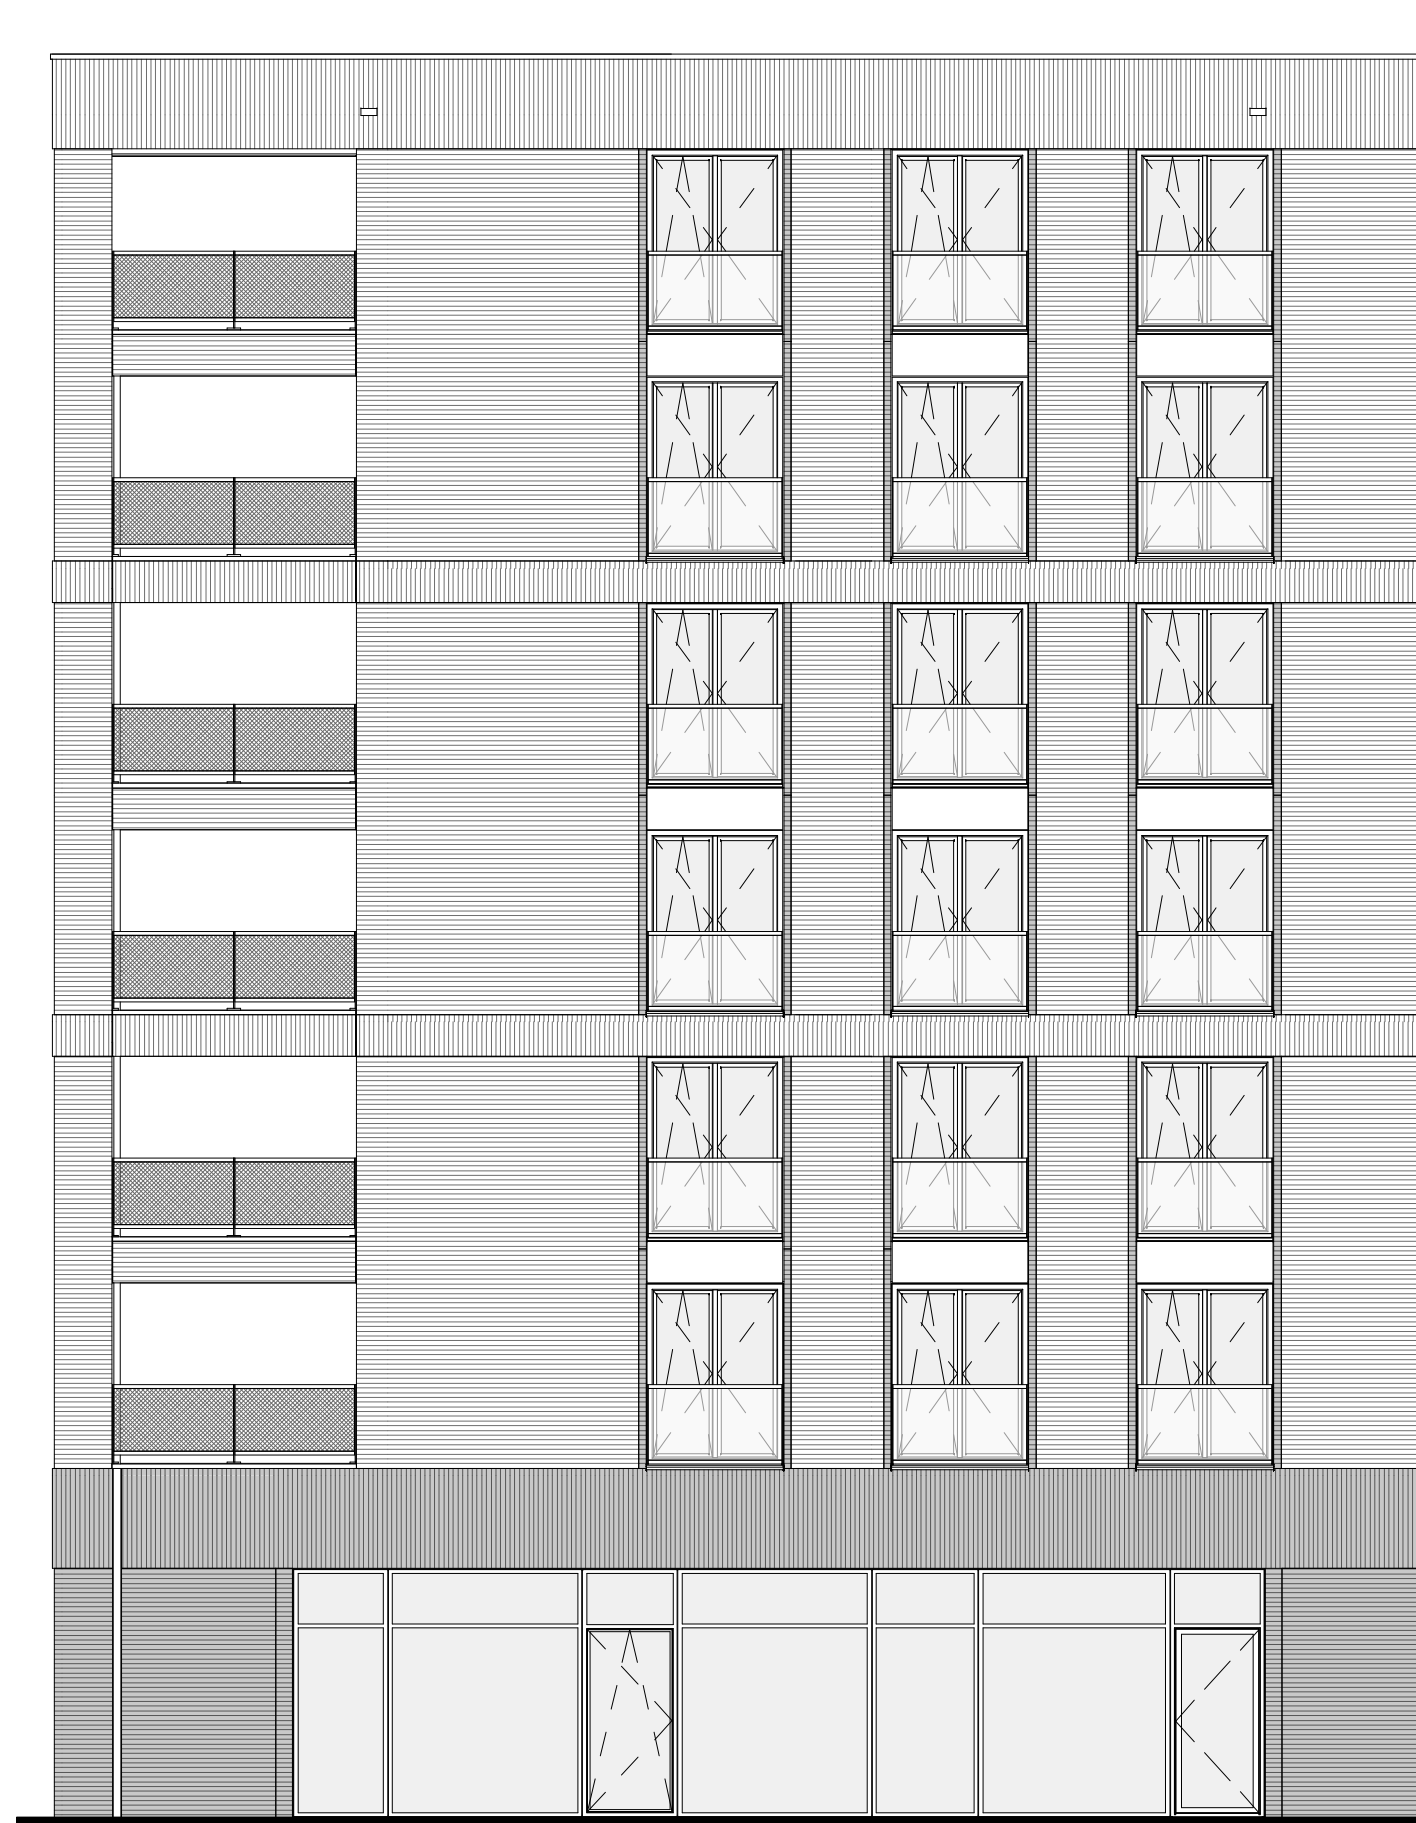

NOORDGEVEL
(1 : 100)

ZUIDWESTGEVEL
(1 : 100)

ORIENTATIE:

TYPE:

XXL

APPARTEMENT:

Bouwnummer: 01 **Verdieping:** verdieping 1

RENVOOI INSTALLATIES

Type XXL
Bouwnummer: 01
Verdieping: 1

VERDIEPING 1
(1 : 50)

WONINGTYPE: XXL